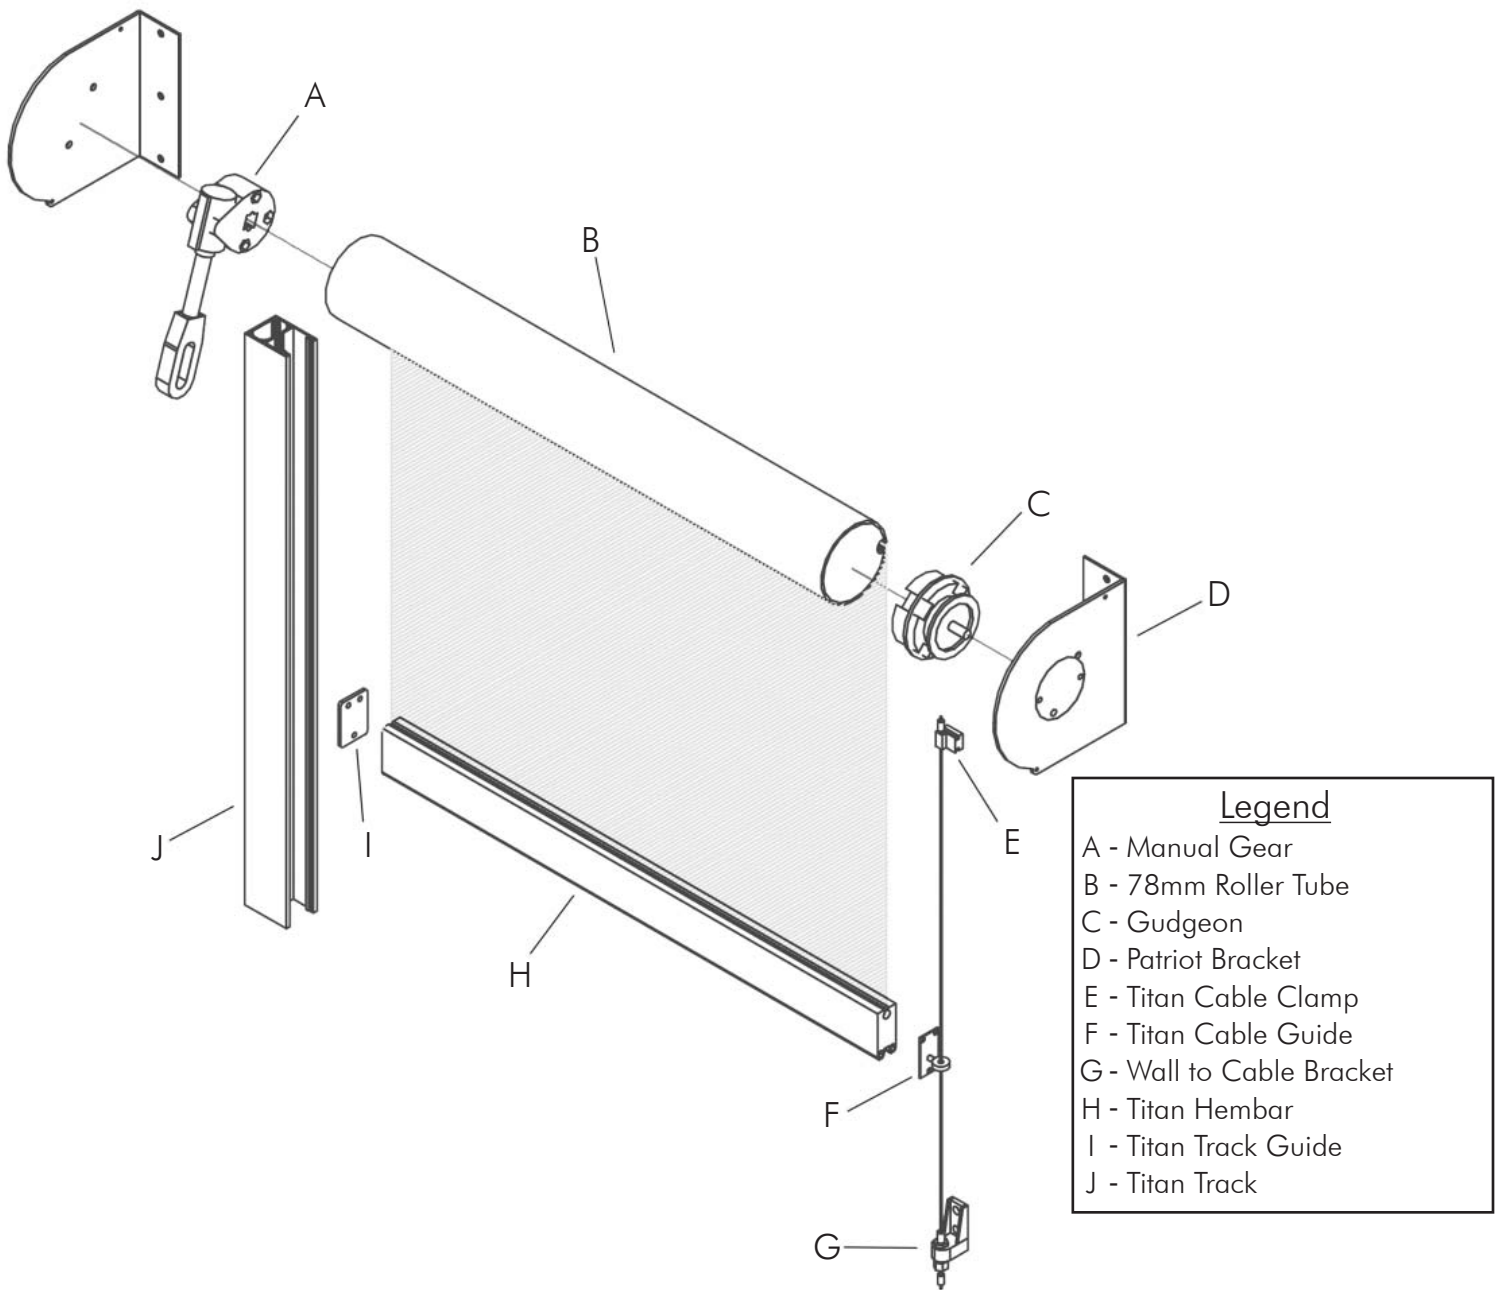

### Legend

- A - Manual Gear
- B - 78mm Roller Tube
- C - Gudgeon
- D - Patriot Bracket
- E - Titan Cable Clamp
- F - Titan Cable Guide
- G - Wall to Cable Bracket
- H - Titan Hembar
- I - Titan Track Guide
- J - Titan Track