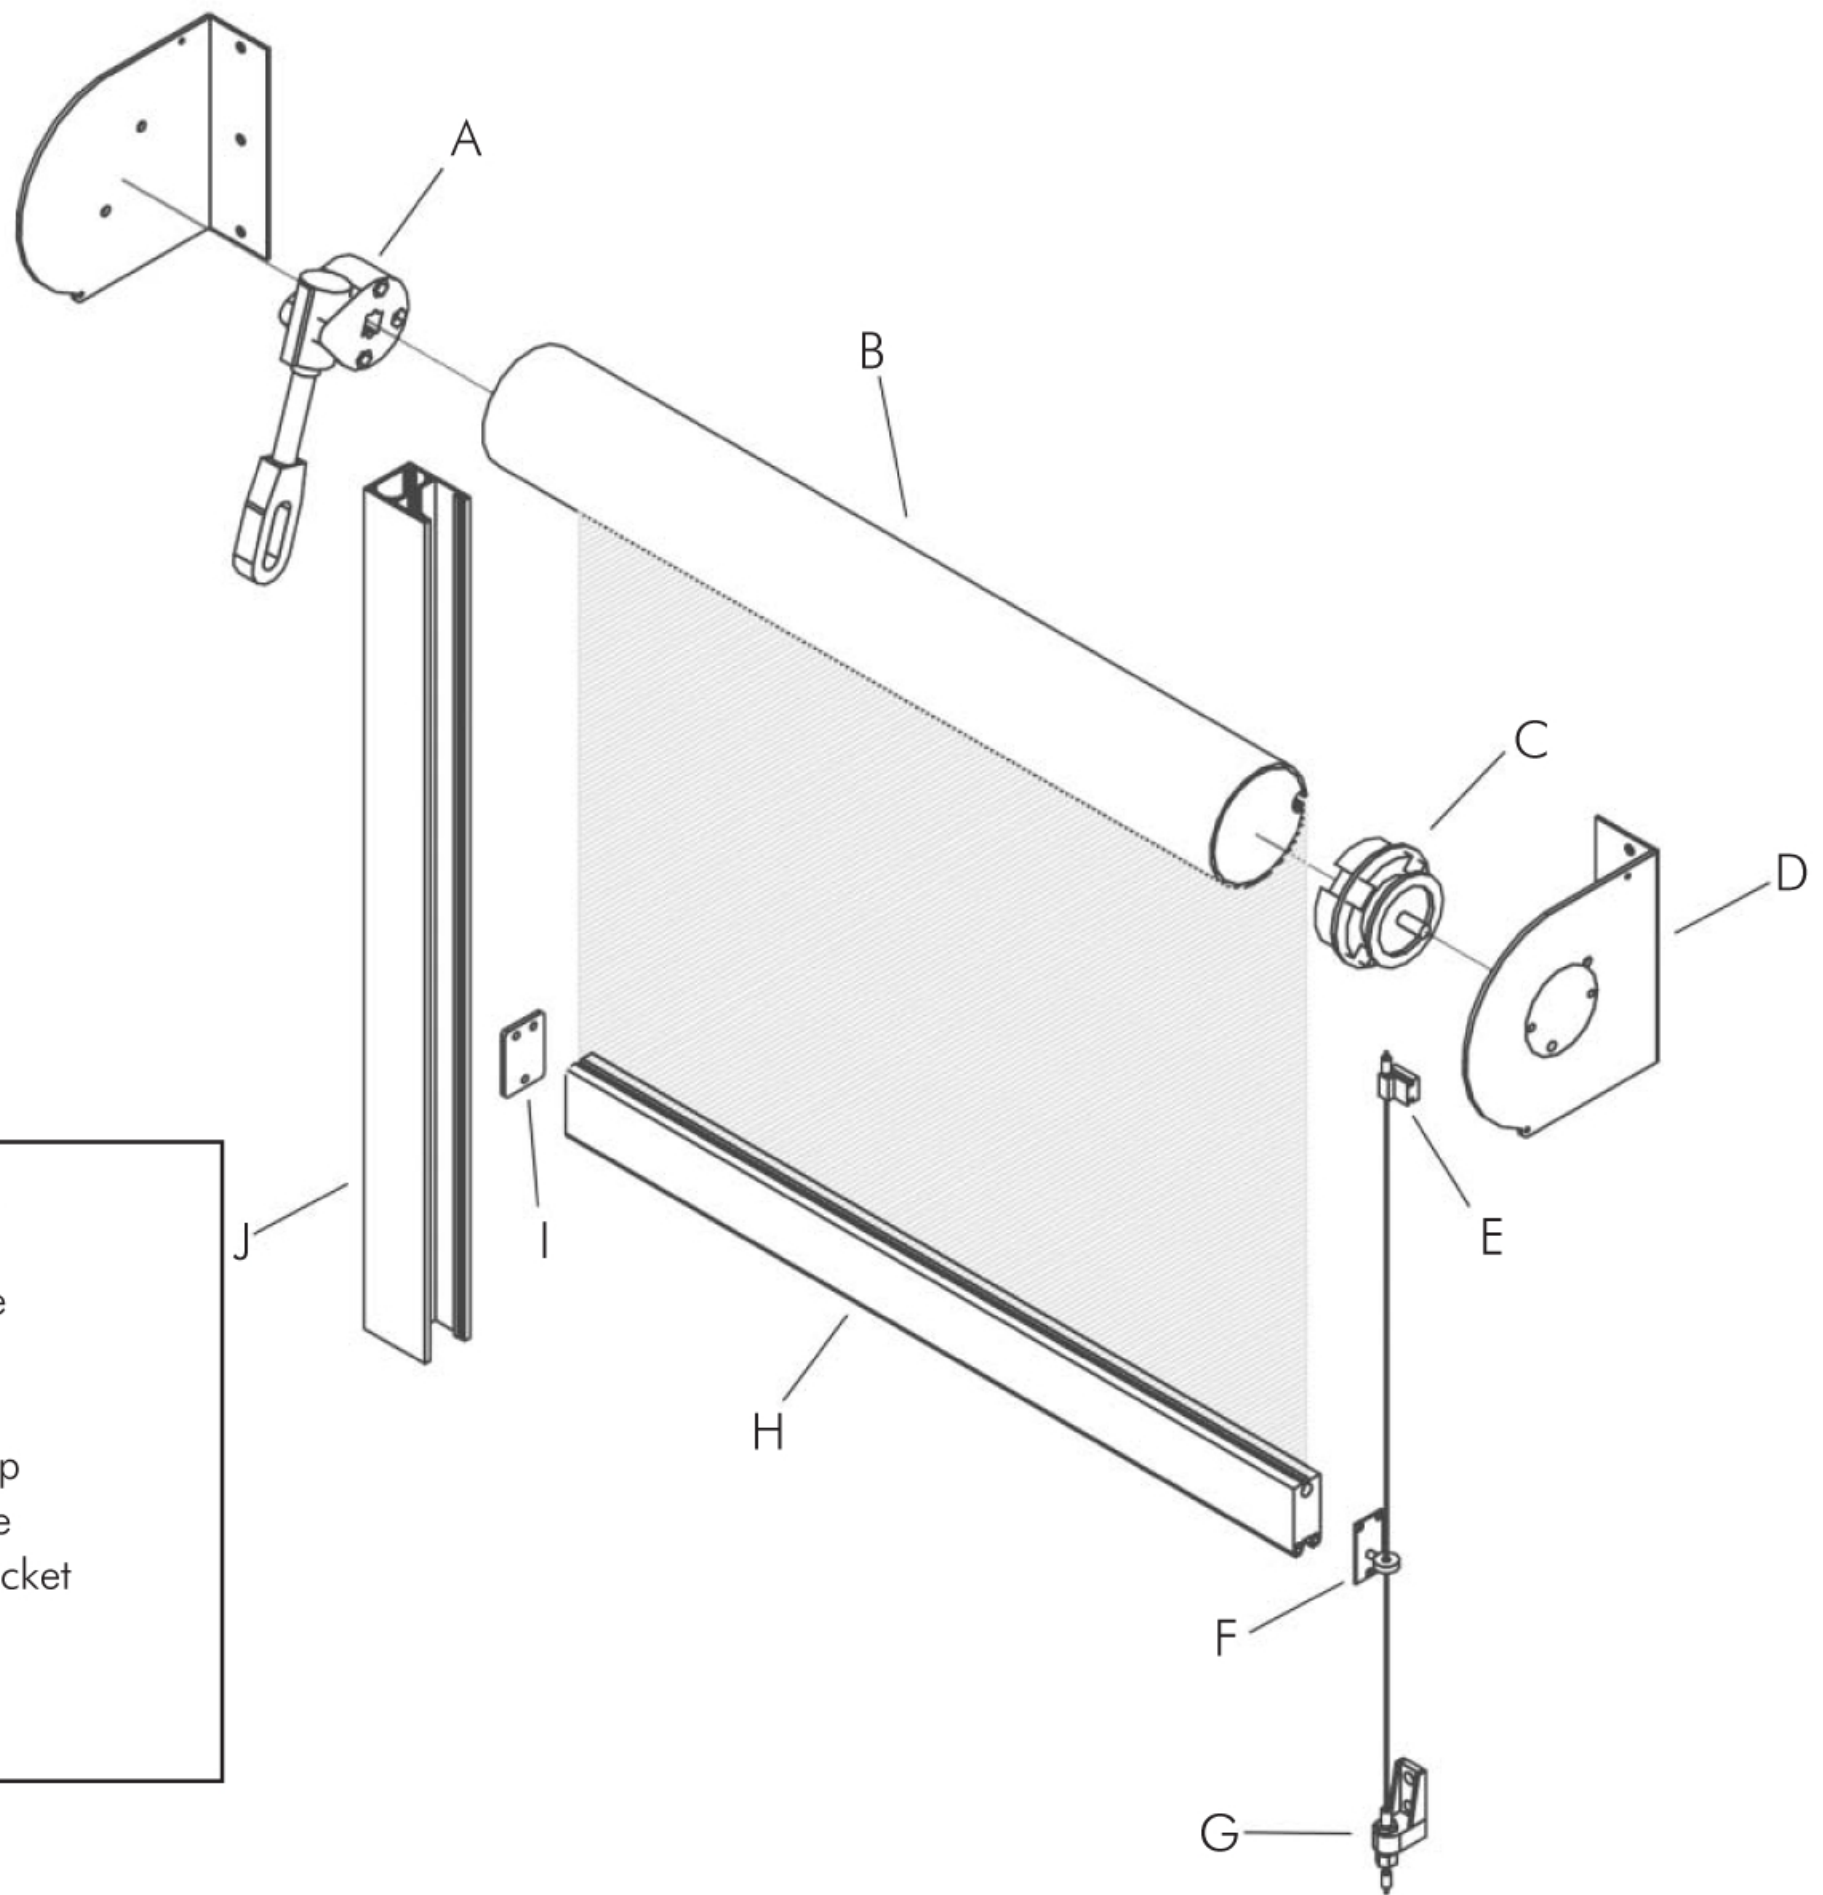

Patio Roll Shade

Manual

Legend

- A - Manual Gear
- B - 78mm Roller Tube
- C - Gudgeon
- D - Patriot Bracket
- E - Titan Cable Clamp
- F - Titan Cable Guide
- G - Wall to Cable Bracket
- H - Titan Hembar
- I - Titan Track Guide
- J - Titan Track