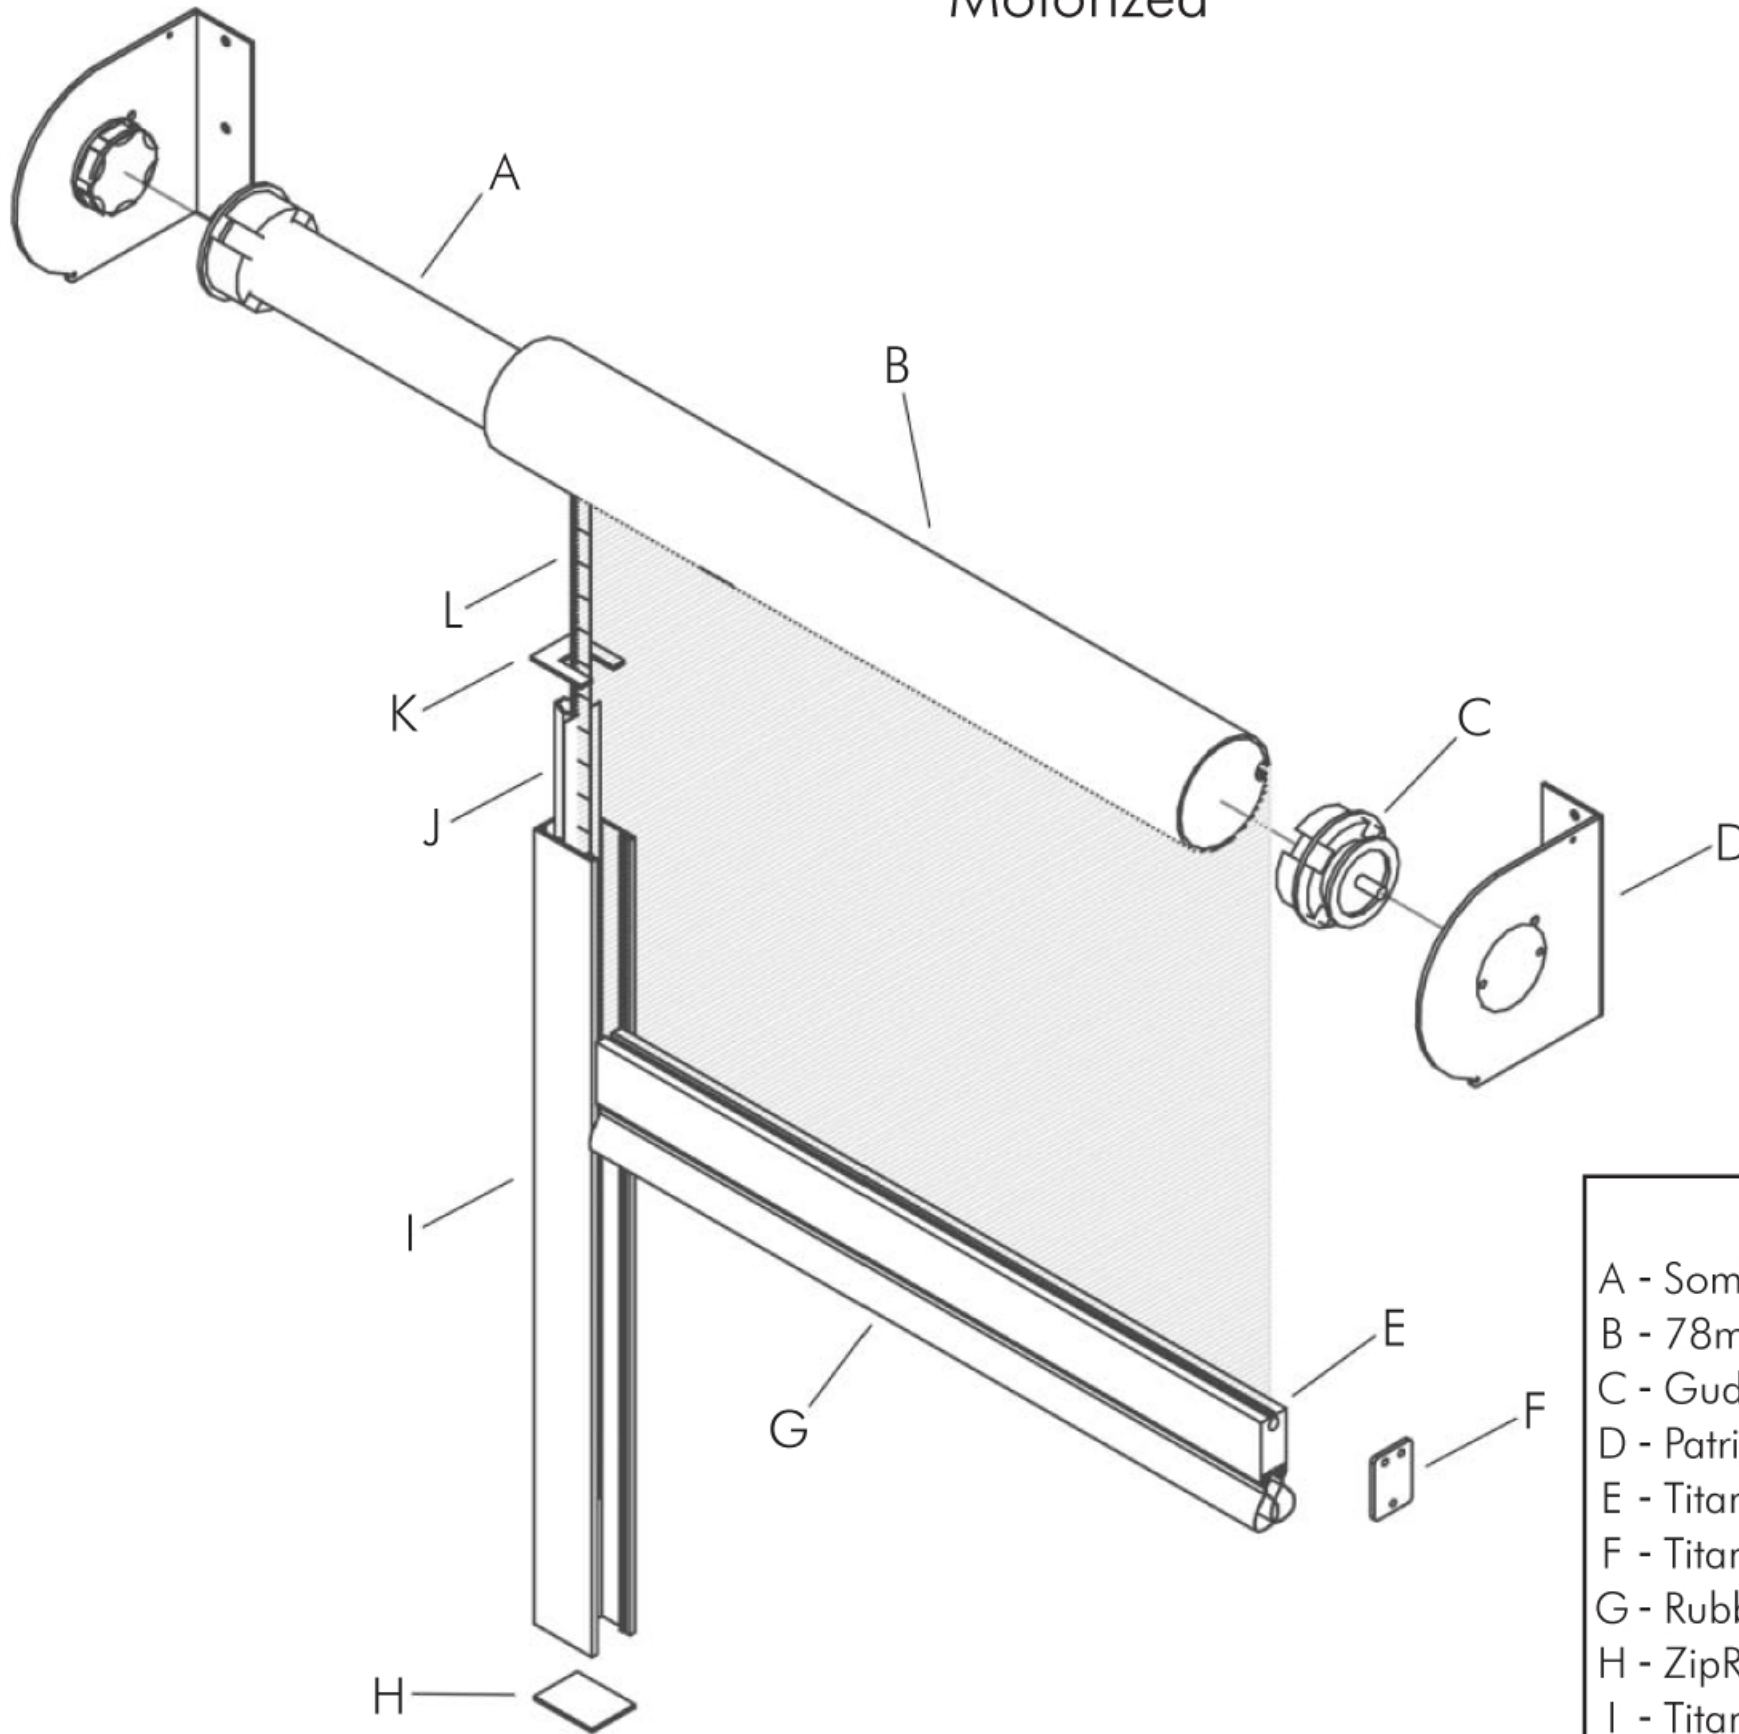

Patio Roll ZipRite Shade Motorized

- Legend
- A - Somfy Motor
 - B - 78mm Roller Tube
 - C - Gudgeon
 - D - Patriot Bracket
 - E - Titan Hembar
 - F - Titan Track Guide
 - G - Rubber Gasket
 - H - ZipRite Bottom Cap
 - I - Titan Track
 - J - ZipRite Track Insert
 - K - ZipRite Top Cap
 - L - Zipper