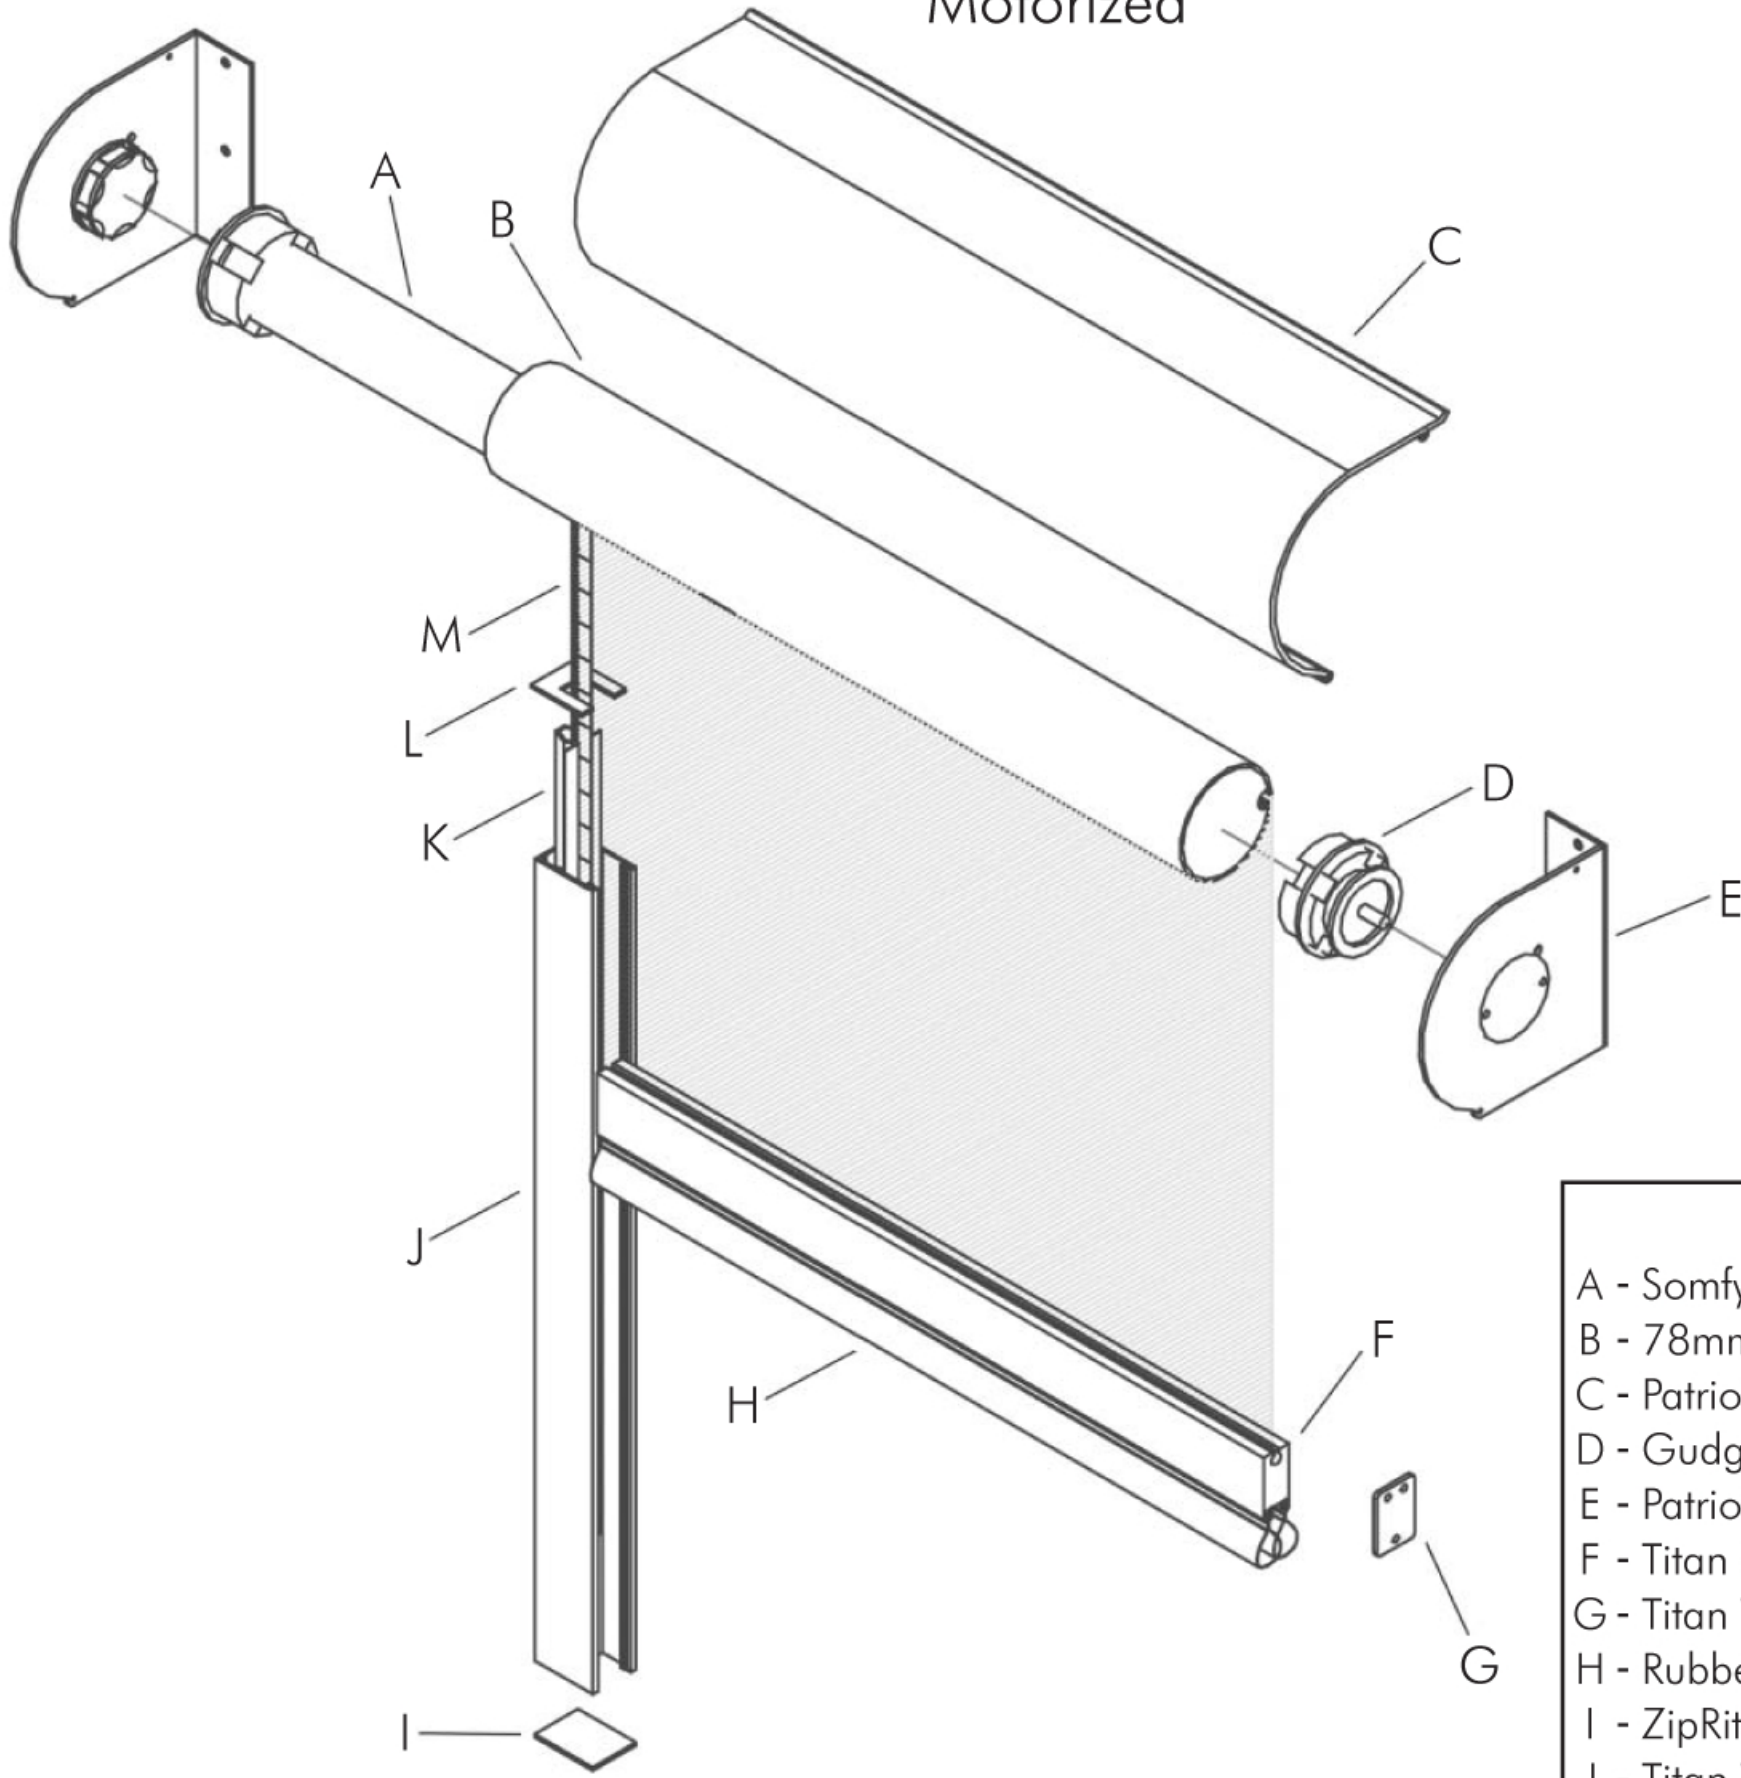

# Patriot ZipRite Shade

## Motorized

- Legend
- A - Somfy Motor
  - B - 78mm Roller Tube
  - C - Patriot Hood
  - D - Gudgeon
  - E - Patriot Bracket
  - F - Titan Hembar
  - G - Titan Track Guide
  - H - Rubber Gasket
  - I - ZipRite Bottom Cap
  - J - Titan Track
  - K - ZipRite Track Insert
  - L - ZipRite Top Cap
  - M - Zipper